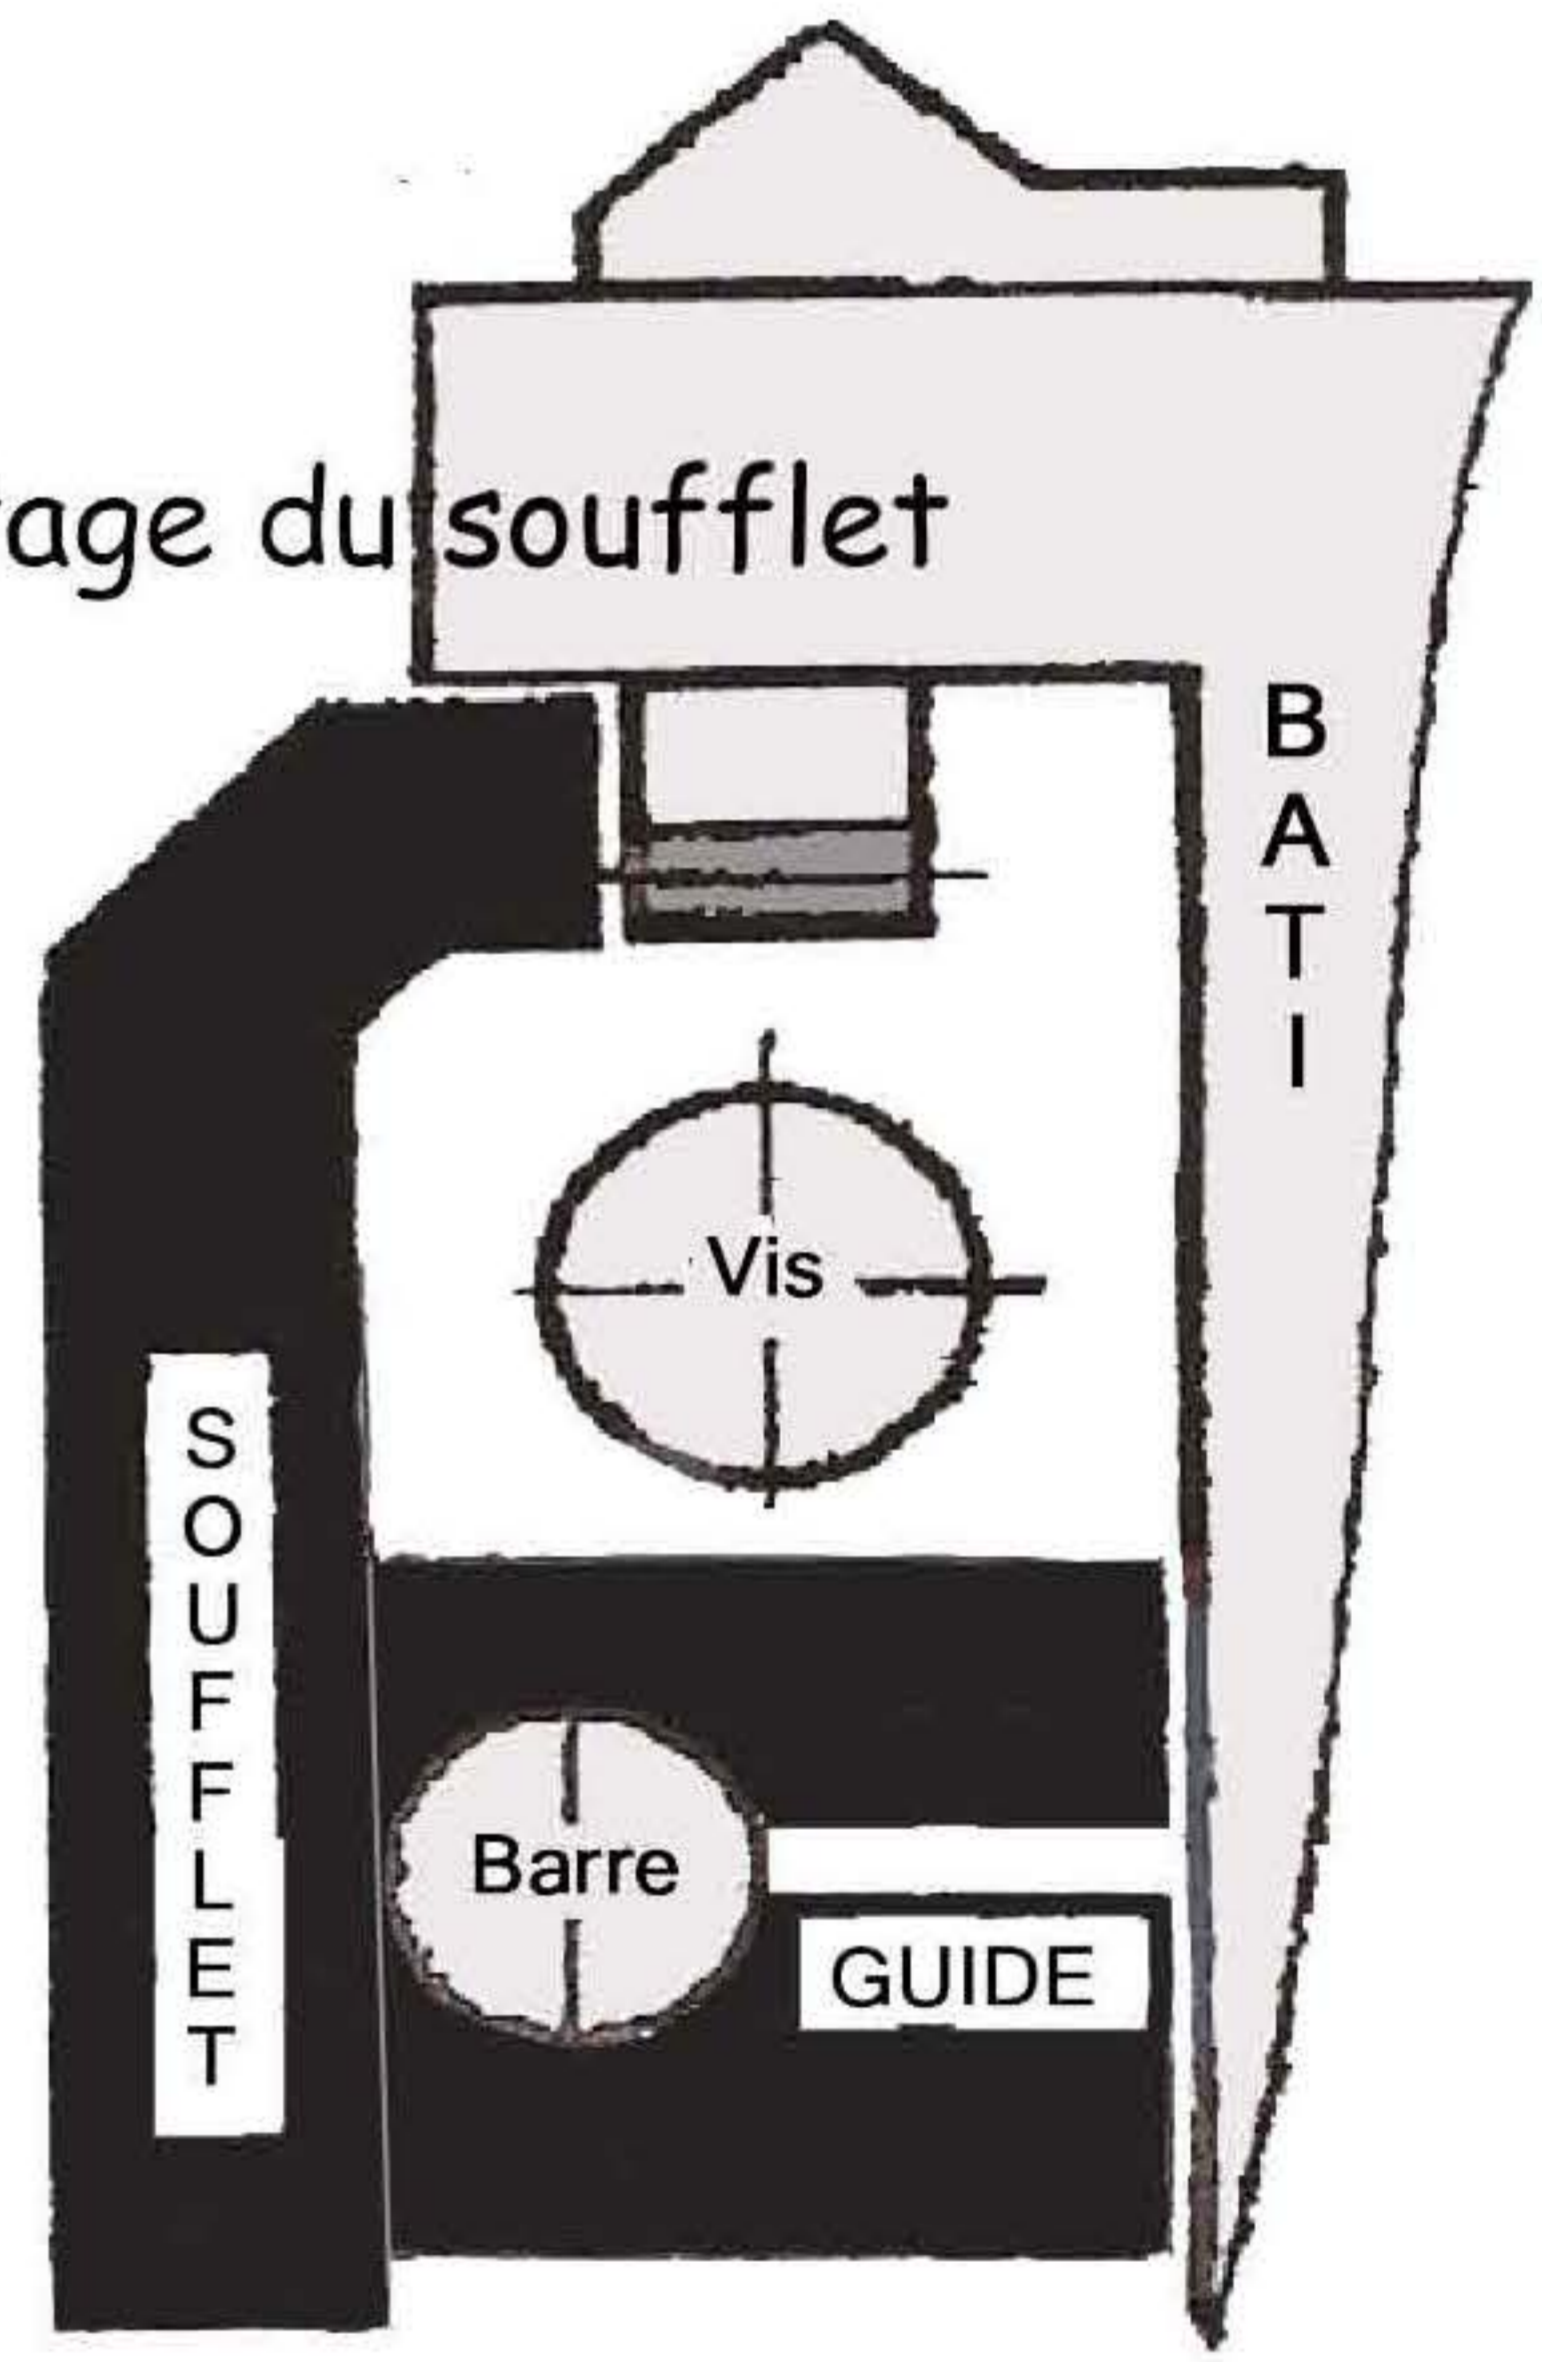

HDPR

Housse De Protection Robotique

SARL HDPR
2 rue du moulin
52700 Liffol le petit
tel: 0782253228
contact@hdpr.fr
www.hdpr.fr

SOUFFLETS DE TOUR

Position vis mère et
barre de charriotage

Montage du soufflet